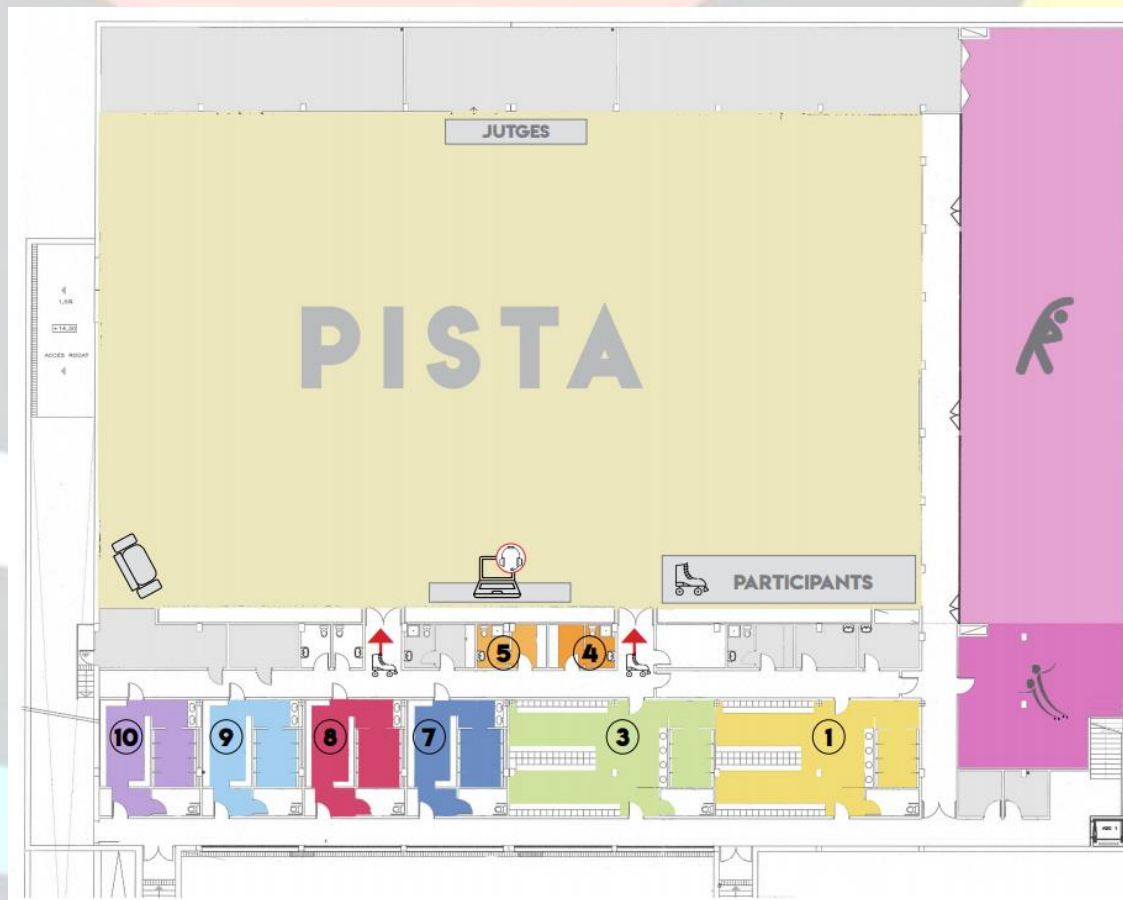

ZONA DE COMPETICION E INSTALACIONES

Las instalaciones disponen de vestuarios habilitados del 1-10

PLANTA -1 PAVELLÓ SANT JORDI • DISTRIBUCIÓ

JUTGES I FEDERATIUS 4 - 5

	ACCÉS PISTA
	CONTROL I MEGAFONIA
	ÀREA DE RESULTATS
	SALA D'ESCALFAMENT
	ESPAI RESERVAT