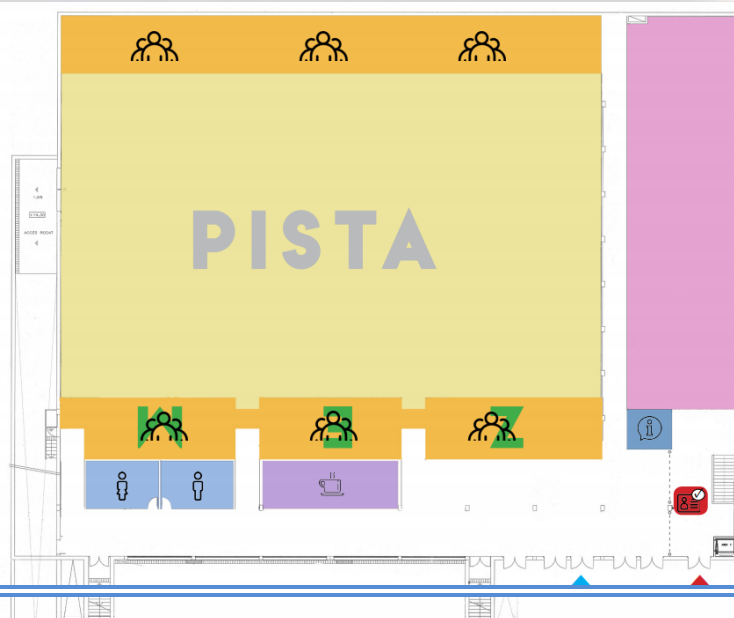

PLANTA 1

	ACCÉS PARTICIPANTS
	ACCÉS PÚBLIC
	CONSERGERIA
	CONTROL D'ACREDITACIONS
	GRADES PÚBLIC
	SERVEI DE BAR
	LAVABOS
	SALA REUNIONS FEDERATIUS

PLANTA 0 PAVELLÓ SANT JORDI • DISTRIBUCIÓ