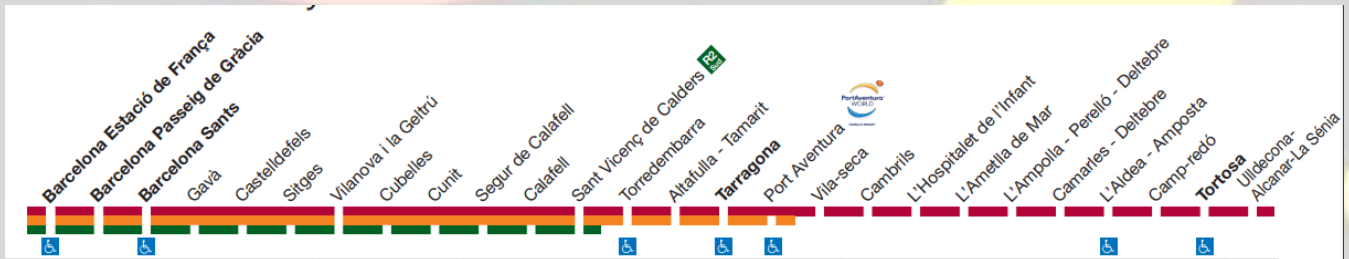

HORARIOS DE TRENES Y ENLACE

Página web horarios de trenes desde Barcelona Sants/Torredembarra

<http://rodalies.gencat.cat/es/horaris/>

Descarga PDF de horarios

TURISMO DE CERCANIA

El faro