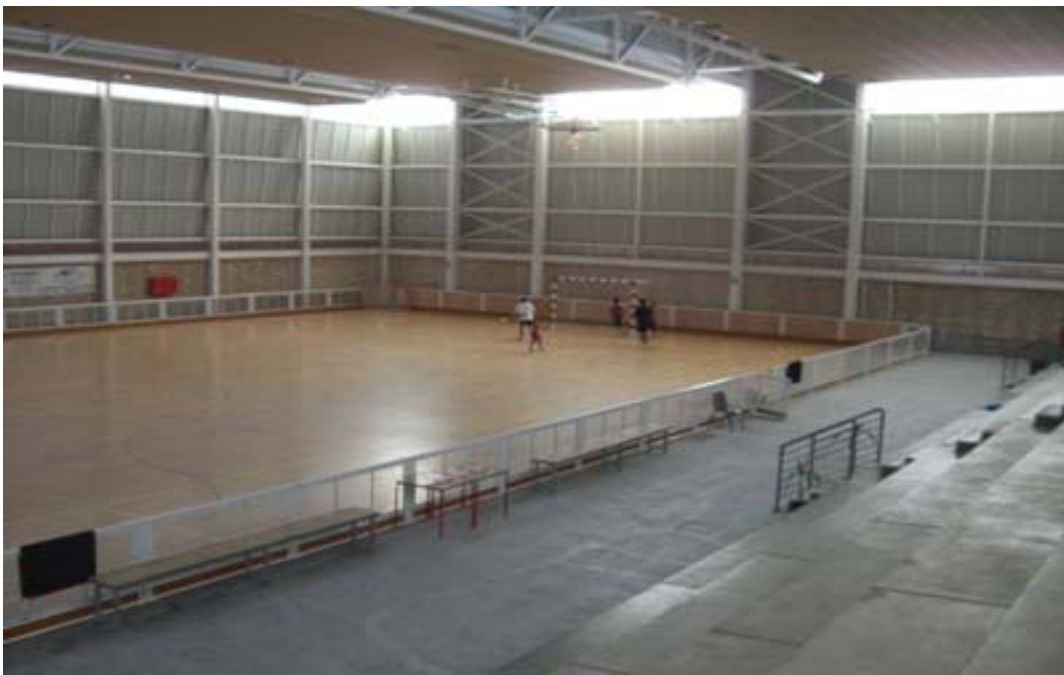

PABELLÓN MUNICIPAL DE LAS GALLETAS

ARONA

CAMPEONATO DE ESPAÑA DE PATINAJE ARTISTICO

CATEGORÍA ALEVIN

INFORME FOTOGRÁFICO

El pabellón municipal de las Galletas de Arona consta de:

- Cancha exterior de tenis**
- Un patio de transito**
- Una pista interior de parquet**
- Una grada de cemento de 30 metros de largo con cuatro peldaños para sentarse**
- Dos vestuarios con lavabos y cinco duchas cada uno**
- Un vestuario para árbitro**
- Un cuarto de baño con 2 duchas para minusválido**

VISTA EXTERIOR

PLANO GENERAL INTERIOR

ENTRADA

PISTA DE TENIS ANEXA

GRADA

VESTUARIO 1

DUCHAS VESTUARIO 1

BAÑO MINUSVALIDO