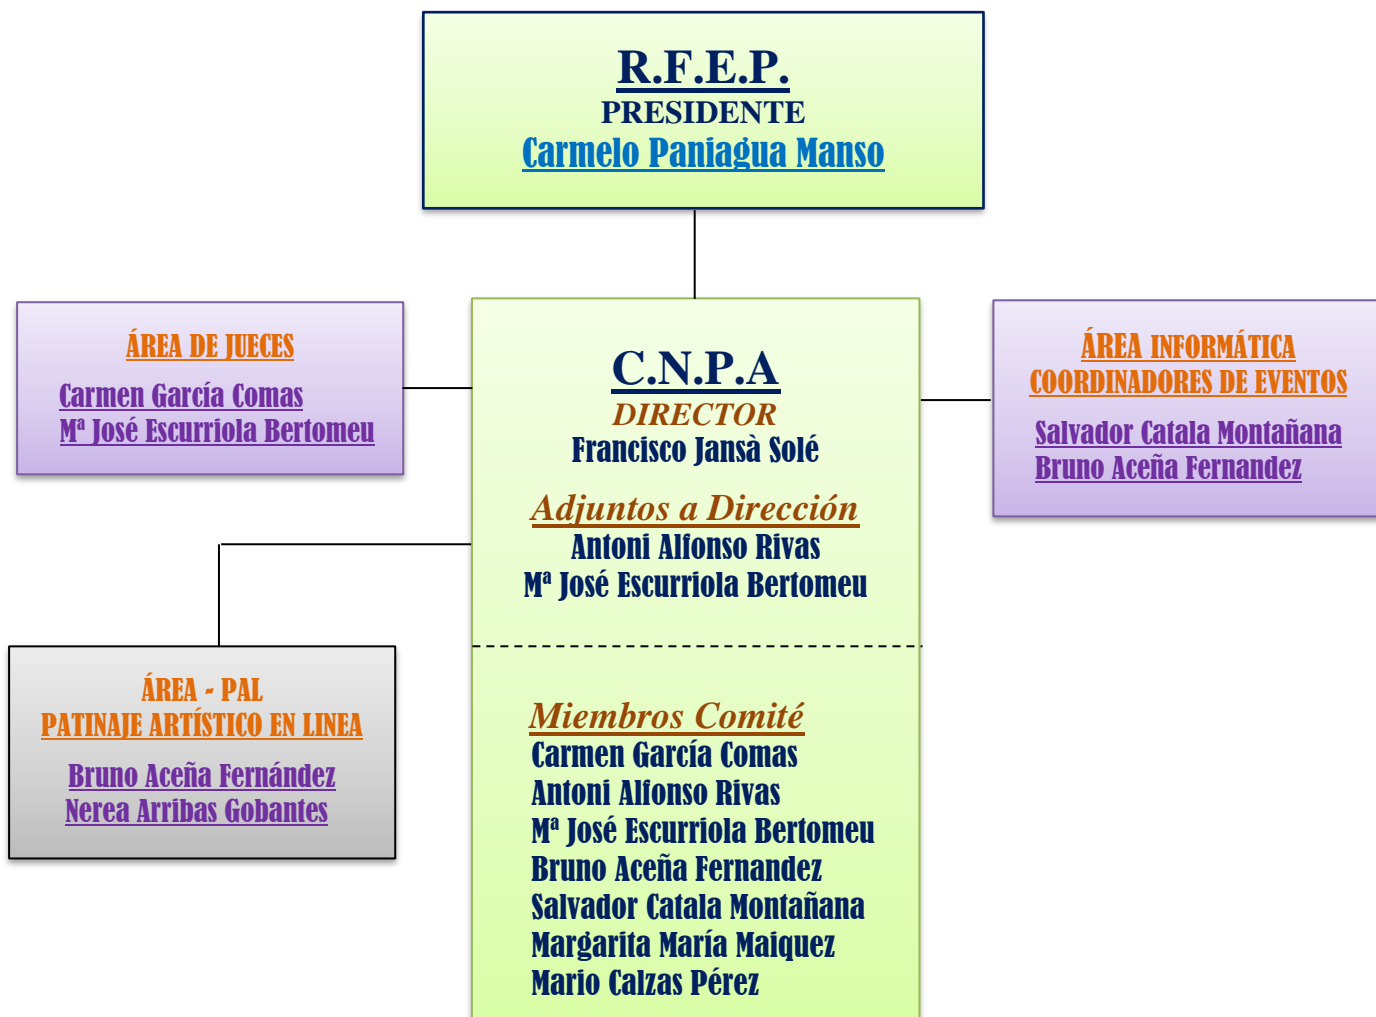

Organigrama Comité Nacional Patinaje Artístico

**Comité Nacional
Patinaje Artístico**

Reus, Febrero 2022

REAL FEDERACION ESPAÑOLA DE PATINAJE - c/. Albasanz, 52 – 1º. A. – 28037 – MADRID – mad@fep.es – www.fep.es +34 91 327 00 62
CIF Q-2878030-B - c/. Casanova, 2 – 4º. A. – 08011 – BARCELONA – bcn@fep.es - 34 93 292 80 80 – Fax: +34 93 242 55 78